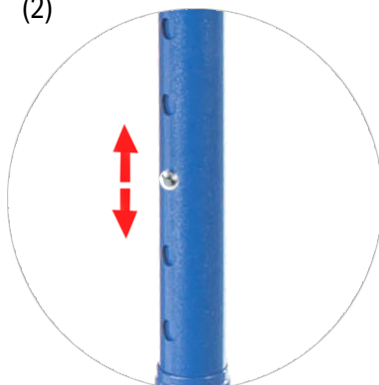

Трость Barry 10113

Трость Barry 10113 - это дополнительная опора при ходьбе дома и на улице. За счет создания дополнительной точки опоры, с помощью трости не только улучшается равновесие и устойчивость человека, но и облегчается нагрузка на ноги. Складная система трости позволяет компактно размещать ее в любых местах. Просто потяните части трости и сложите ее.

(1)

(2)

Особенности

- Складная конструкция (1).
- Удобная регулировка высоты (2).

Комплектация: трость, руководство по эксплуатации.

Насадка для тростей и костылей Barry 10018

Резиновая насадка для тростей и костылей Barry 10018 имеет квадратную опору, что делает ее более устойчивой.